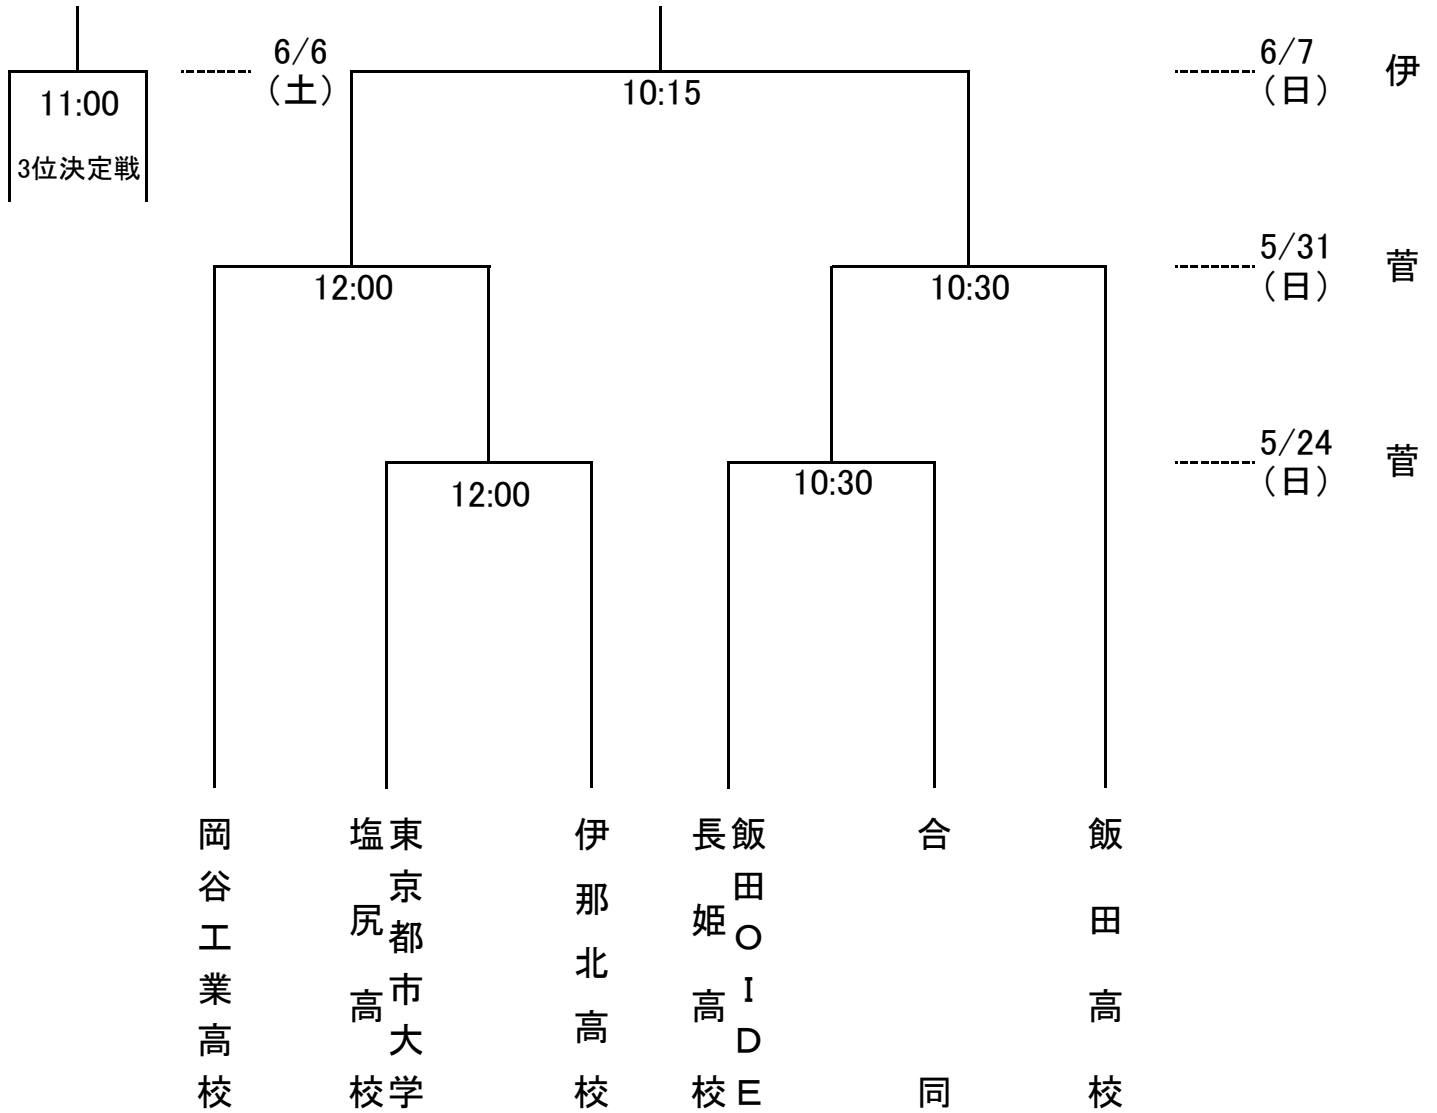

平成27年度 長野県高等学校総合体育大会春季ラグビーフットボール大会
 (兼)北信越高等学校体育大会ラグビーフットボール大会長野県予選会

組合せ

※合同・・・長野・長野工業・佐久長聖・創造学園・松商学園・伊那弥生ヶ丘・下伊那農業

会場 菅:上田市菅平高原スポーツランド サニアパーク菅平
 伊:伊那市陸上競技場