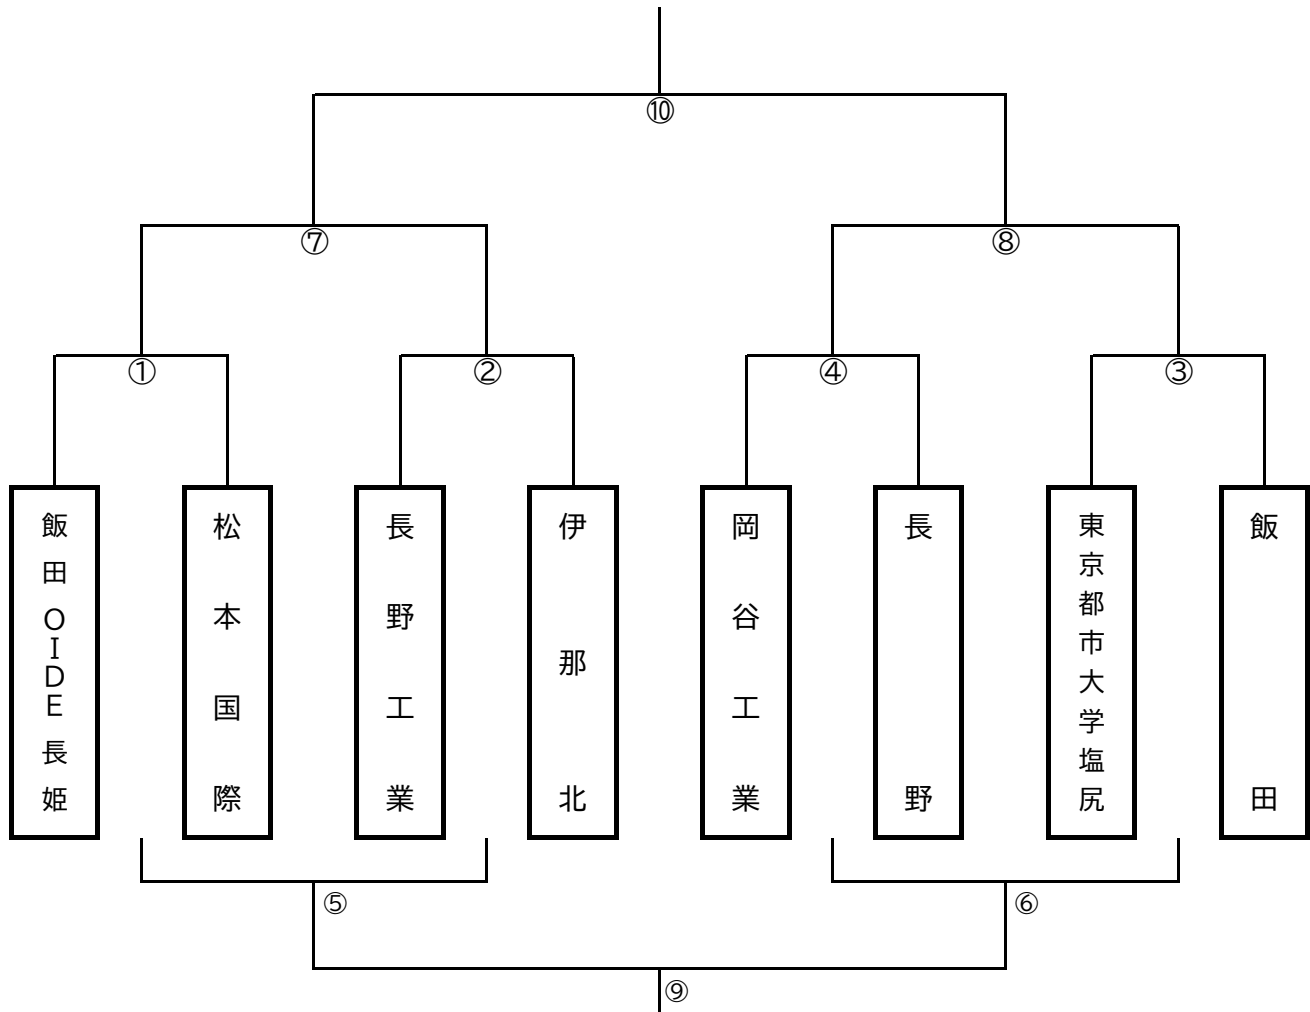

第12回全国高等学校7人制ラグビーフットボール大会 令和7年度長野県大会トーナメント

試合	開始時間	対戦校		得点	前半	後半
①	10:00	飯田OIDE長姫	vs	松 本 国 際	-	-
②	10:25	長 野 工 業	vs	伊 那 北	-	-
③	10:50	東京都市大学塩尻	vs	飯 田	-	-
④	11:15	岡 谷 工 業	vs	長 野	-	-
⑤	11:40	①の敗者	vs	②の敗者	-	-
⑥	12:05	③の敗者	vs	④の敗者	-	-
⑦	12:30	①の勝者	vs	②の勝者	-	-
⑧	12:55	③の勝者	vs	④の勝者	-	-
⑨	13:45	⑤の勝者	vs	⑥の勝者	-	-
⑩	14:10	⑦の勝者	vs	⑧の勝者	-	-