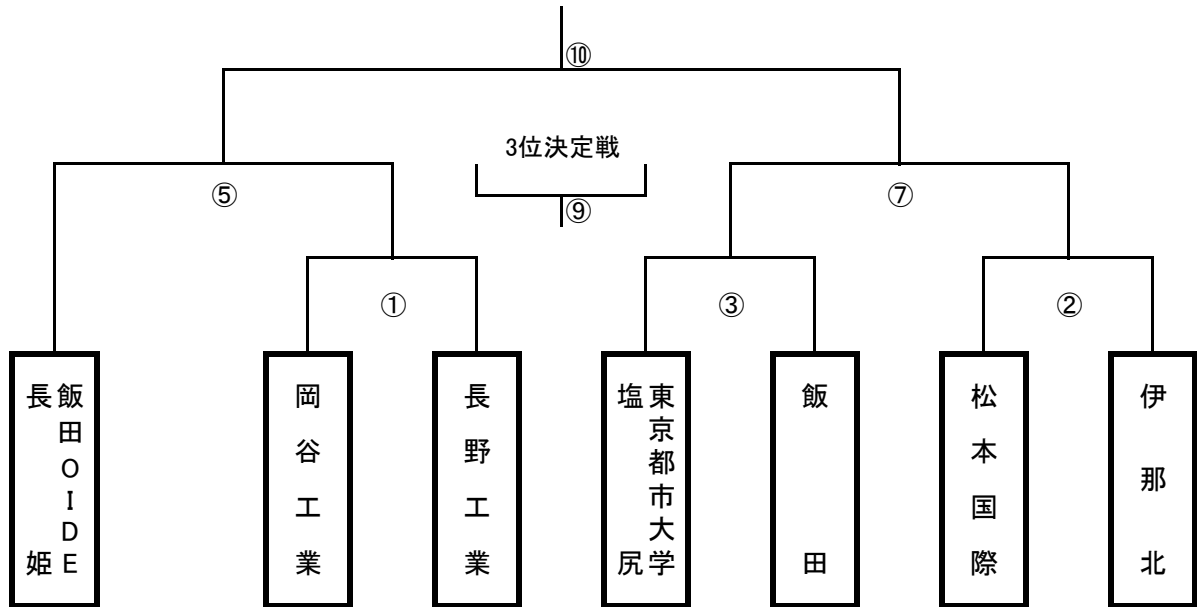

第11回全国高等学校7人制ラグビーフットボール大会  
令和6年度長野県大会トーナメント

敗者戦

①の敗者-②の敗者…④

①の敗者-③の敗者…⑥

②の敗者-③の敗者…⑧

9:15～ 本部前にて代表者会議

試合	開始時間	対戦校		得点	前半	後半
①	10:00	岡谷工業	vs	長野工業	-	-
②	10:25	松本国際	vs	伊那北	-	-
③	10:50	東京都市大学 塩尻	vs	飯田	-	-
④	11:15	①の敗者	vs	②の敗者	-	-
⑤	11:40	飯田 OIDE 長姫	vs	①の勝者	-	-
⑥	12:05	①の敗者	vs	③の敗者	-	-
⑦	12:30	③の勝者	vs	②の勝者	-	-
⑧	12:55	③の敗者	vs	②の敗者	-	-
⑨	13:45	⑤の敗者	vs	⑦の敗者	-	-
⑩	14:10	⑤の勝者	vs	⑦の勝者	-	-

※敗者戦(④⑥⑧)は、それぞれ前半のみ実施する。