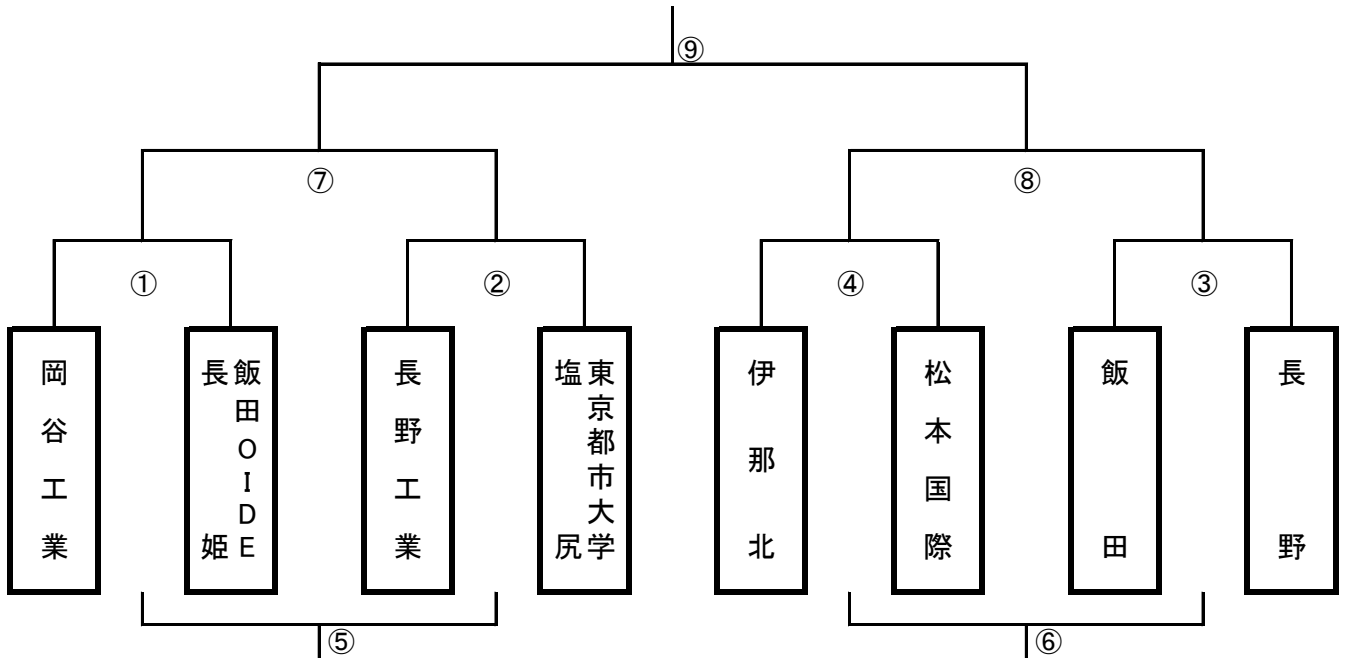

第10回全国高等学校7人制ラグビーフットボール大会
令和5年度長野県大会トーナメント

試合	開始時間	対戦校		得点	前半	後半
①	10:00	岡谷工業	vs	OIDE長姫	-	-
②	10:25	長野工業	vs	都市大	-	-
③	10:50	飯田	vs	長野	-	-
④	11:15	伊那北	vs	松本国際	-	-
⑤	11:40	①の敗者	vs	②の敗者	-	-
⑥	12:05	④の敗者	vs	③の敗者	-	-
⑦	12:30	①の勝者	vs	②の勝者	-	-
⑧	12:55	④の勝者	vs	③の勝者	-	-
⑨	14:10	⑦の勝者	vs	⑧の勝者	-	-

※社会人(15人制)の交流試合(25分ハーフを予定)が⑧と⑨の間に入る可能性があります。