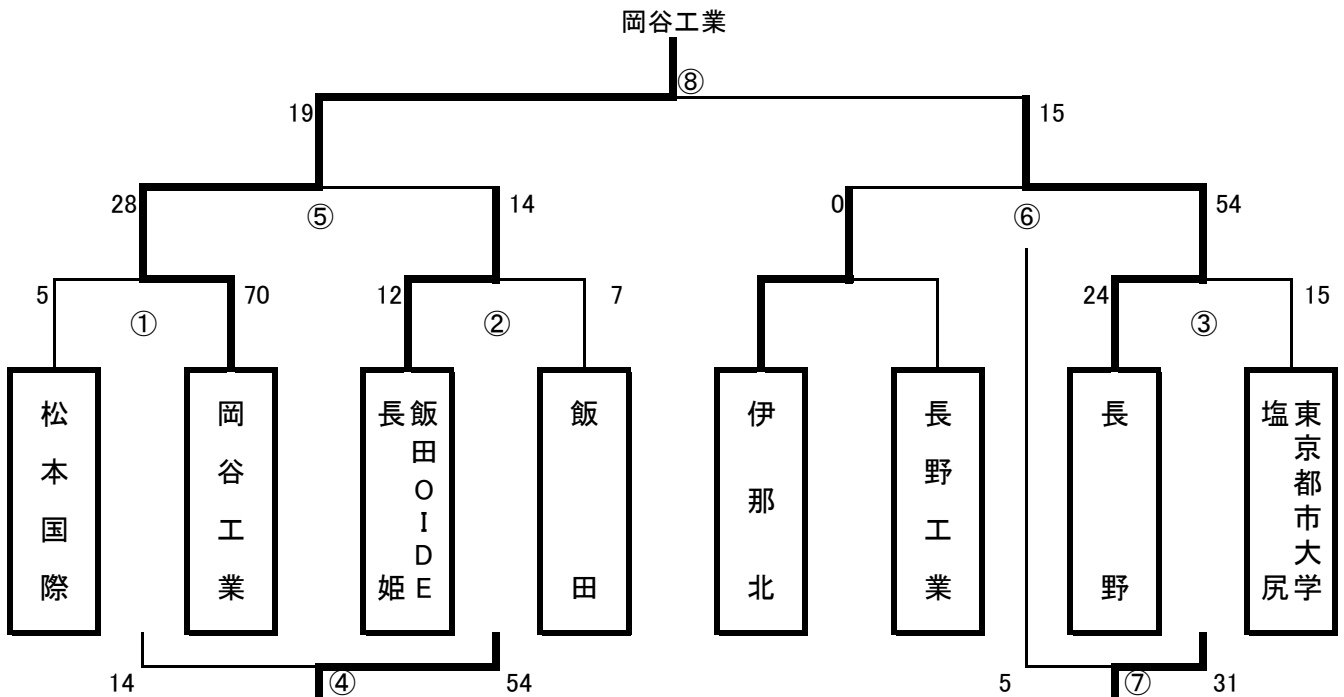

第8回全国高等学校7人制ラグビーフットボール大会
令和3年度長野県大会トーナメント

試合	開始時間	対戦校		得点	前半	後半
①	10:00	松 本 国 際	vs	岡 谷 工 業	5-70	0-42 5-28
②	10:25	飯 田 O I D E 長 姫	vs	飯 田	12-7	5-7 7-0
③	11:15	長 野	vs	東京都市大学 塩 尻	24-15	14-15 10-0
④	11:40	①の敗者 松本国際	vs	②の敗者 飯田	14-54	7-35 7-19
⑤	12:30	①の勝者 岡谷工業	vs	②の勝者 飯田OIDE長姫	28-14	14-7 14-7
⑥	12:55	伊那北	vs	④の勝者 長野	0-54	0-22 0-32
⑦	14:10	⑥の敗者 伊那北	vs	③の敗者 東京都市大学塩尻	5-31	5-12 5-19
⑧	14:30	①の勝者 岡谷工業	vs	④の勝者 長野	19-15	19-5 0-10