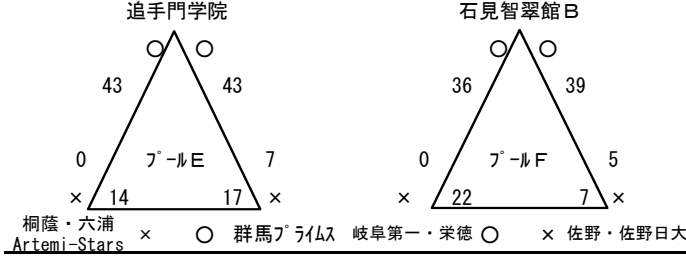

オープンカップ2019 ~菅平女子高校生セブンズ~ 結果

7月30日 予選リーグ・予選順位戦

A・B順位			
プールA	順位戦	プールB	順位
7 1位	国学院栃木 D23	関東学院六浦A	1位 17
15 2位	埼玉・山梨 D22	神戸甲北A	2位 17
5 3位	R7W関一 D21	メリノール	3位 12

C・D順位			
プールC	順位戦	プールD	順位
14 1位	開志国際 D25	千葉ペガサス柏	1位 34
0 2位	BRAVE LOUVE D24	京都成章	2位 37
12 3位	京都精華 7/31 D1	関東学院六浦B	3位 22