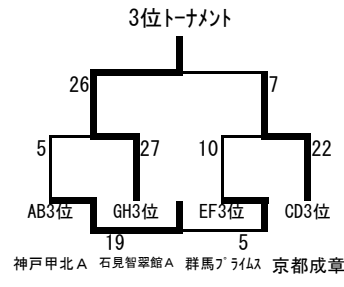

優勝 追手門学院
準優勝 関東学院六浦A
三位 千葉ペガサス柏