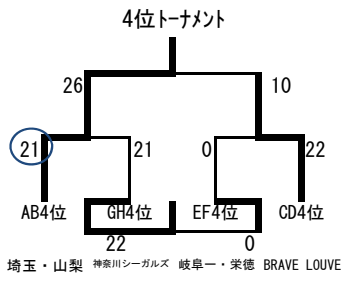

優勝 追手門学院
準優勝 関東学院六浦A
三位 千葉ペガサス柏