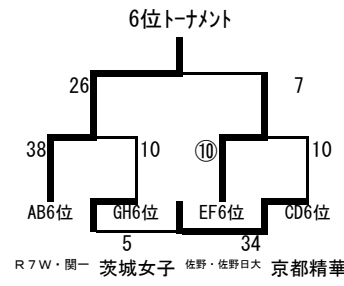

優勝 追手門学院
準優勝 関東学院六浦A
三位 千葉ペガサス柏