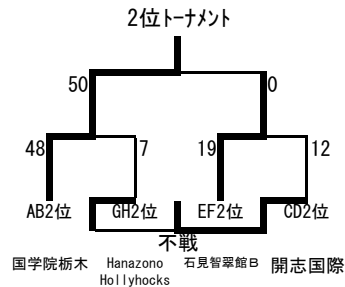

優勝 追手門学院
準優勝 関東学院六浦A
三位 千葉ペガサス柏