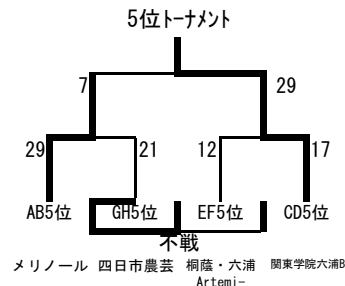

優勝 追手門学院
準優勝 関東学院六浦A
三位 千葉ペガサス柏