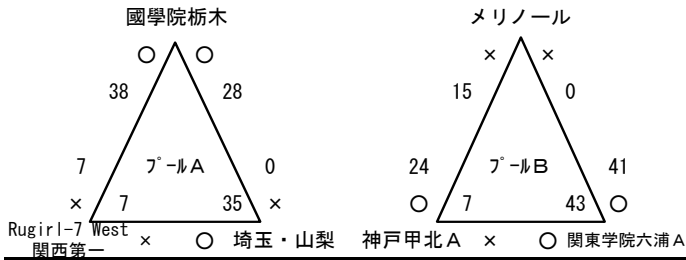

オープンカップ2019 ~菅平女子高校生セブンズ~ 結果

7月30日 予選リーグ・予選順位戦

A・B順位			
プールA	順位戦	プールB	順位
7 1位	国学院栃木 D23	関東学院六浦A	1位 17
15 2位	埼玉・山梨 D22	神戸甲北A	2位 17
5 3位	R7W関一 D21	メリノール	3位 12

C・D順位			
プールC	順位戦	プールD	順位
14 1位	開志国際 D25	千葉ペガサス柏	1位 34
0 2位	BRAVE LOUVE D24	京都成章	2位 37
12 3位	京都精華 7/31 D1	関東学院六浦B	3位 22