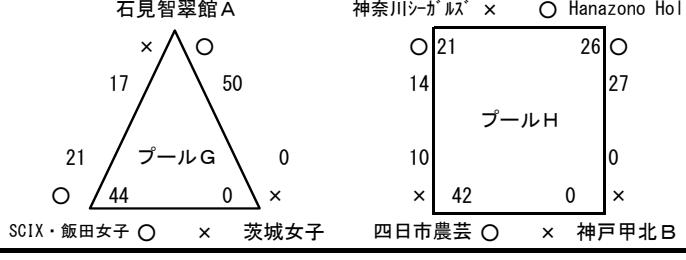

G・H順位			
プールG	順位戦	プールH	順位
抽選 ⑫ 1位	SCIX・飯田女子 C25	H Hollyhocks	1位 12
31 2位	石見智翠館A C24	神奈川シーガルズ	2位 0
5 3位	茨城女子 C23	四日市農芸	3位 46

7月31日 順位トーナメント