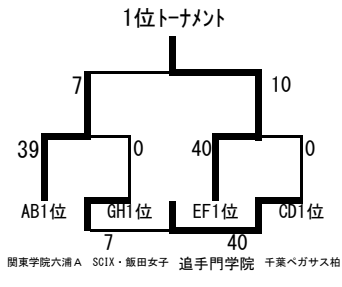

優勝 追手門学院
準優勝 関東学院六浦A
三位 千葉ペガサス柏