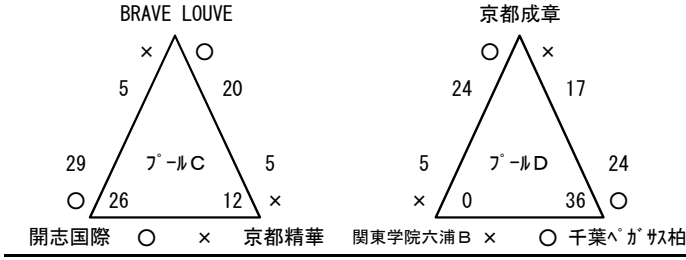

オープンカップ2019 ~菅平女子高校生セブンズ~ 結果

7月30日 予選リーグ・予選順位戦

A・B順位			
プールA	順位戦	プールB	順位
7 1位	国学院栃木 D23	関東学院六浦A	1位 17
15 2位	埼玉・山梨 D22	神戸甲北A	2位 17
5 3位	R7W関一 D21	メリノール	3位 12

C・D順位			
プールC	順位戦	プールD	順位
14 1位	開志国際 D25	千葉ペガサス柏	1位 34
0 2位	BRAVE LOUVE D24	京都成章	2位 37
12 3位	京都精華 7/31 D1	関東学院六浦B	3位 22