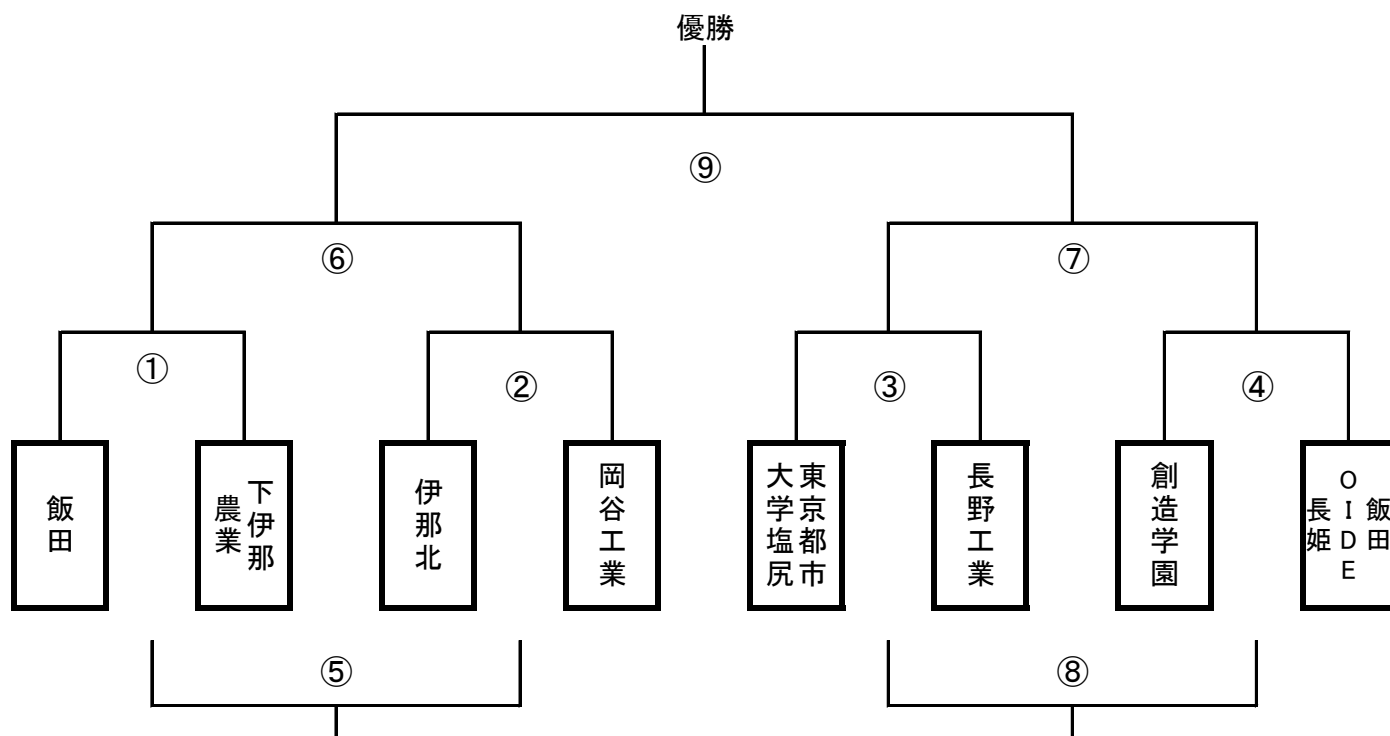

**アシックスカップ2017**  
**平成29年度全国高等学校7人制ラグビーフットボール大会**  
**長野県大会 組合せ**

タイムスケジュール

試合	開始時間	対戦校		点数	前半	後半
①	10:00	飯田 緑	VS 下農 黄	-	-	-
②	10:20	伊那北 紫	VS 岡工 水	-	-	-
③	10:40	都市大 黒	VS 長工 白	-	-	-
④	11:00	創造 水	VS 飯O長 青	-	-	-
⑤	11:20	①の負者	VS ②の負者	-	-	-
⑥	11:40	①の勝者	VS ②の勝者	-	-	-
⑦	12:00	③の勝者	VS ④の勝者	-	-	-
⑧	12:20	③の負者	VS ④の負者	-	-	-
⑨	13:00	決勝		-	-	-